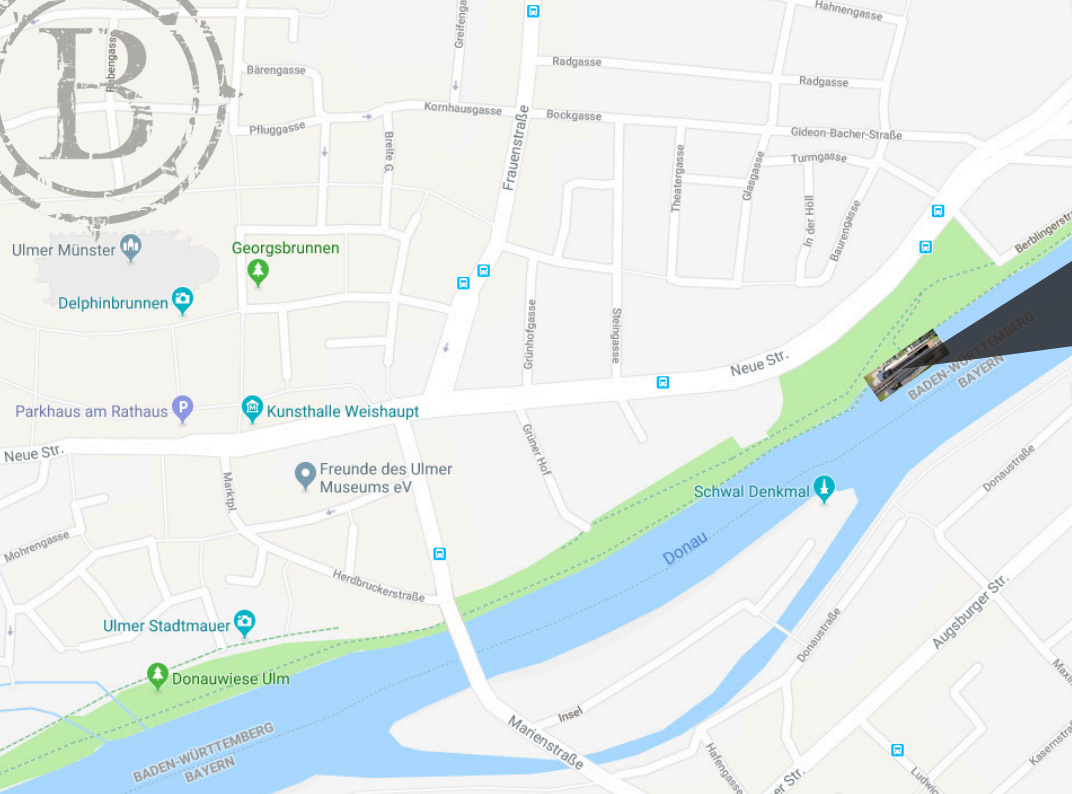

# BOOTSHAUS

BAR & GRILL

Bootshaus Ulm • Gänslände 10 • 89073 Ulm • [www.bootshaus-ulm.de](http://www.bootshaus-ulm.de) • [info@bootshaus-ulm.de](mailto:info@bootshaus-ulm.de)

**Anfahrt:**

- Eingabe Navigationsgerät:  
Gänslände 10, 89073 Ulm
- Öffentliche Verkehrsmittel:  
Linie 7, Haltestelle „Gänsturm“

**Parken:**

In der Neuen Straße befinden sich auf beiden Straßenseiten öffentliche Parkplätze mit Parkscheinautomat.

Folgende Parkhäuser sind ca. 7 Gehminuten entfernt:

- Parkhaus am Rathaus in der Neuen Straße
- Parkhaus am Congress Centrum in der Basteistraße beim Maritim Hotel

Wir freuen uns auf Ihren Besuch!

---

48° 23' 54" N • 10° 0' 4" O

---